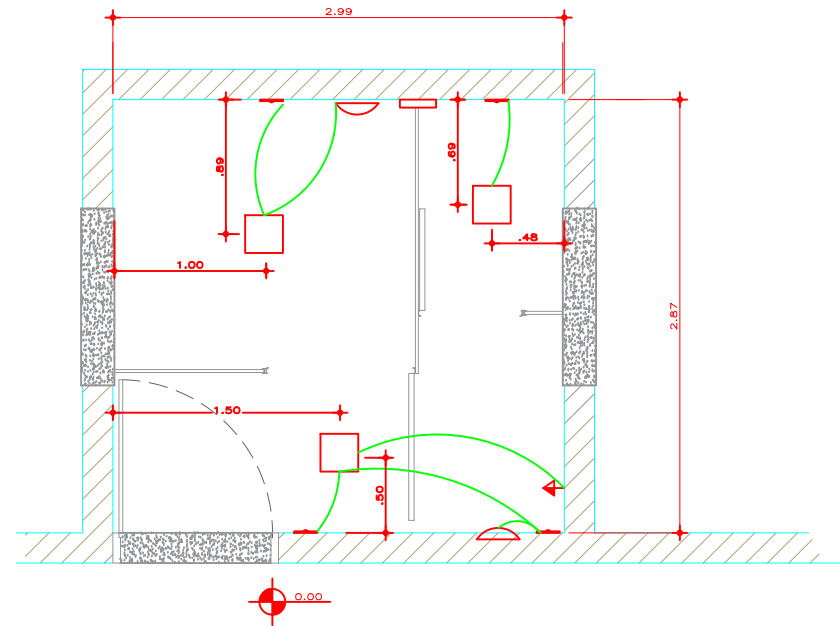

SANITARIO MASCULINO

SANITARIO FEMININO

LEGENDA

- Sensor de movimento 2x4" bivolt - modelo Q18
- Luminaria tipo embutir quadrada 21,5 x 21,5 em LED 18 w bivolt - temp. 6000K - cor branca
- Luminária Led Para Espelho Banheiro Bivolt 40 Cms Bco Frio temp. 6000K - cor branca
- Tomada padrão altura média h=1,20 m
- Bloco de iluminação autonemo tipo LED

CAMARA VEREADORES DE PIRACICABA

PROJETO EXECUTIVO - REFORMA BANHEIROS SALÃO NOBRE

PLANTA INSTALAÇÕES ELETRICAS

ALEXANDRE PONTES E COSTA
 ENGENHEIRO CIVIL E SEGURANÇA TRABALHO
 CREA 5061027810-ART 28027230200210112
 4asengenharia@gmail.com/(19) 99607-0002

FOLHA

07/08

Revisão : 00

Data: 10/02/2020

Escala : 1:50

Desenho: Alexandre